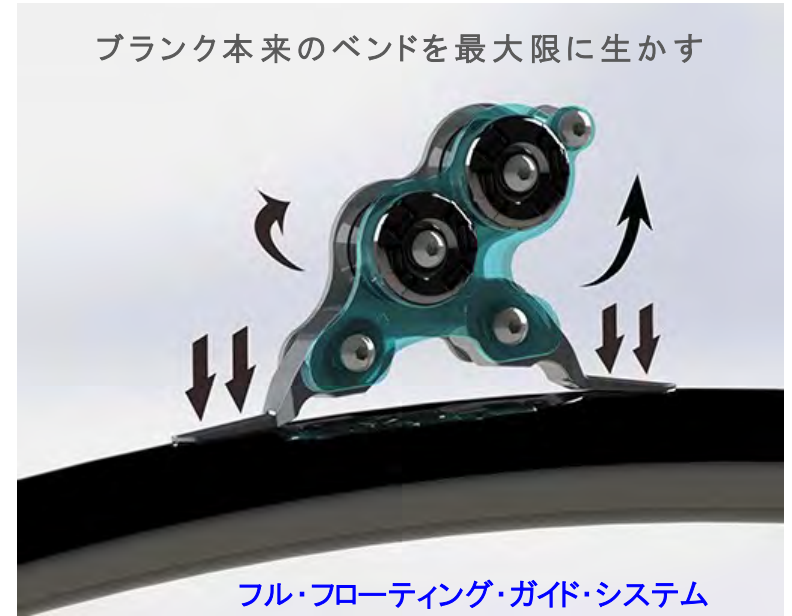

大型マグロをターゲットにしたロッド

AB1
ADVANCED BIG GAME
TECHNOLOGY

La Grande IGFA 80 Tournament, F
Best Drag: 9 kg / 19,85 lbs

カーボンバット 2#

スタンダード

カーブ

チタントップ

アルミガイド

標準装備

80ポンド (写真はレッドマーブル) ¥510,400(税込)

全長:ショートカーブバット仕様208cm スタンダードカーブバット仕様223cm ※バット2#仕様 ※為替変動等により価格は予告なく変更される場合があります。

TAILOR-MADE RODS

100% Made in Italy テーラーメイドロッド

選べる ブランク2種類 アクション3種類
肉厚で、さらに別素材コアのハイテクブランク

張りとバネの敏感な 最先端複合カーボンコンポジット アクション:<ファースト>

粘りとパワーのダイナノテックス アクション:<ミディアムファースト>と<ミディアム>

従来のガイドはブランクのしなやかさを20～40%損なわせています。(ABI調査)

このガイドで楽に素早く魚をポートサイドに寄せることが可能になり、迅速なトーナメント展開が可能に！

最高級航空機グレードのアルミガイド

ステンレスベアリングは日本製